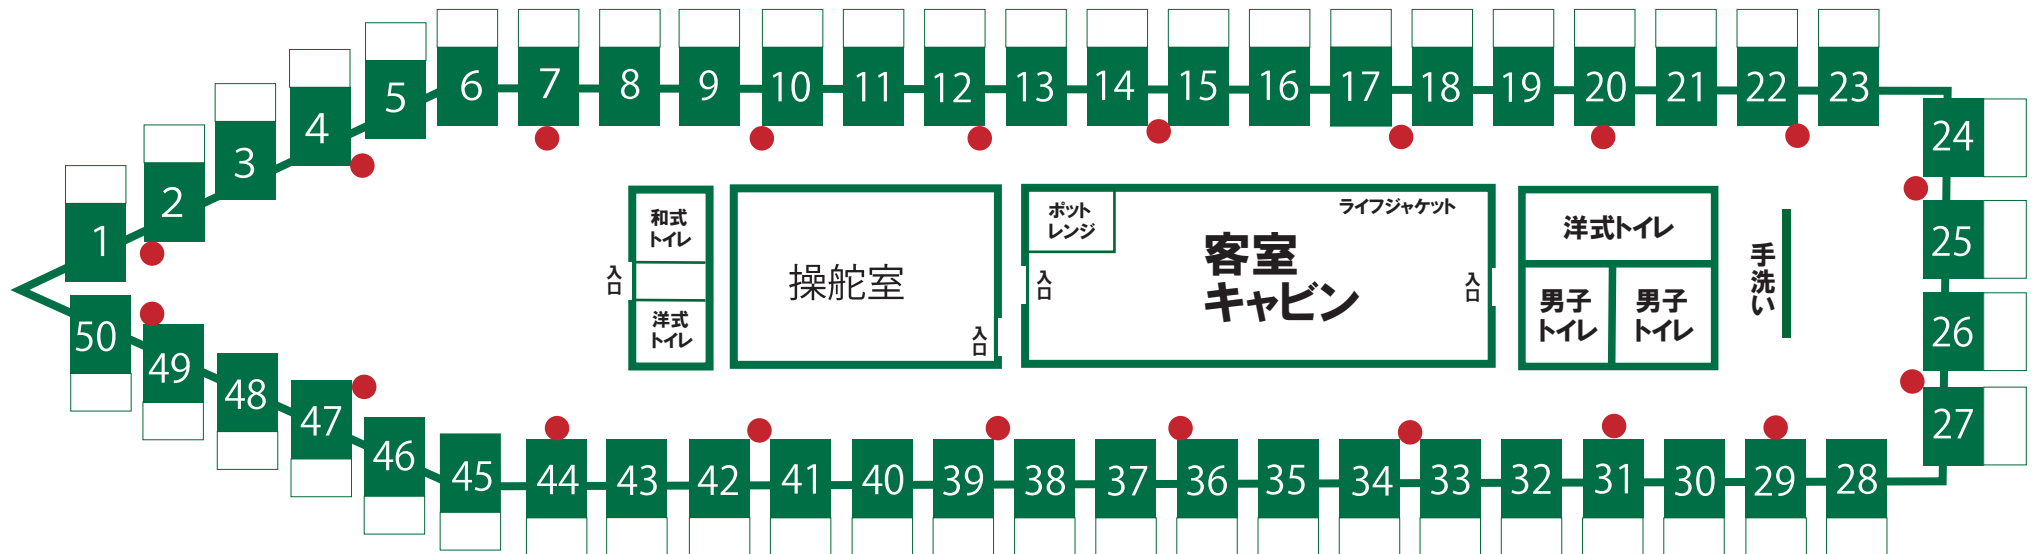

船長	
アドバイザー	

月 日 ()	出船時間	:	~	:
---------	------	---	---	---

※一人一人の努力で感染症をシャットダウン

ベルデ

● 電動リール用配線の位置

船長	
アドバイザー	

月 日 ()	出船時間	:	~	:
---------	------	---	---	---

※一人一人の努力で感染症をシャットダウン

赤さんぼう

●電動リール用配線の位置

船長	
アドバイザー	

月 日 ()	出船時間	:	~	:
---------	------	---	---	---

※一人一人の努力で感染症をシャットダウン

船長	
アドバイザー	

月 日 ()	出船時間	:	~	:
---------	------	---	---	---

※一人一人の努力で感染症をシャットダウン

● 電動リール用配線の位置