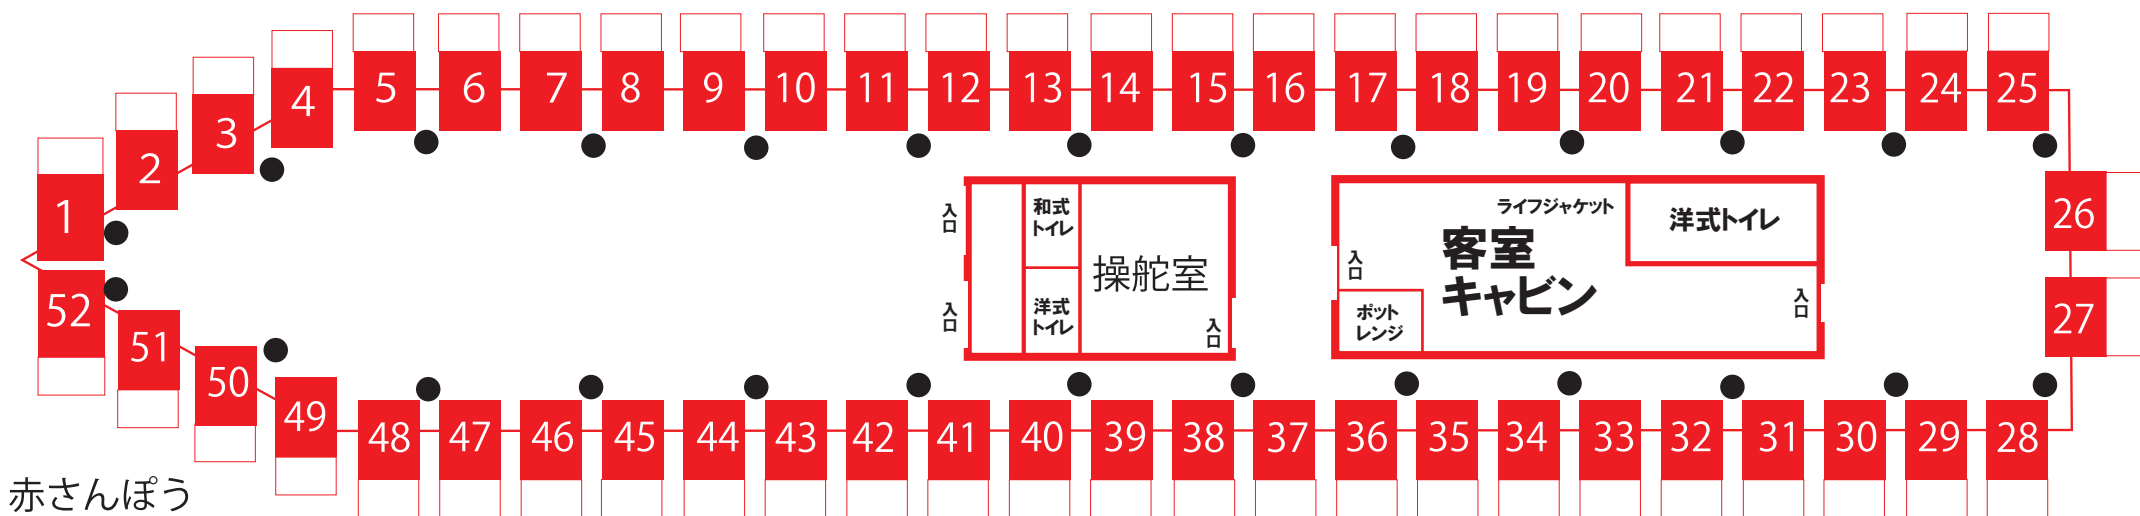

船長	
アドバイザー	

月 日 ()	出船時間	:	~	:
---------	------	---	---	---

※一人一人の努力で感染症をシャットダウン

ベルデ

● 電動リール用配線の位置

船長	
アドバイザー	

月 日 ()	出船時間	:	~	:
---------	------	---	---	---

※一人一人の努力で感染症をシャットダウン

赤さんぼう

●電動リール用配線の位置

船長	
アドバイザー	

月 日 ()	出船時間	:	~	:
---------	------	---	---	---

※一人一人の努力で感染症をシャットダウン

船長	
アドバイザー	

月 日 ()	出船時間	:	~	:
---------	------	---	---	---

※一人一人の努力で感染症をシャットダウン

● 電動リール用配線の位置