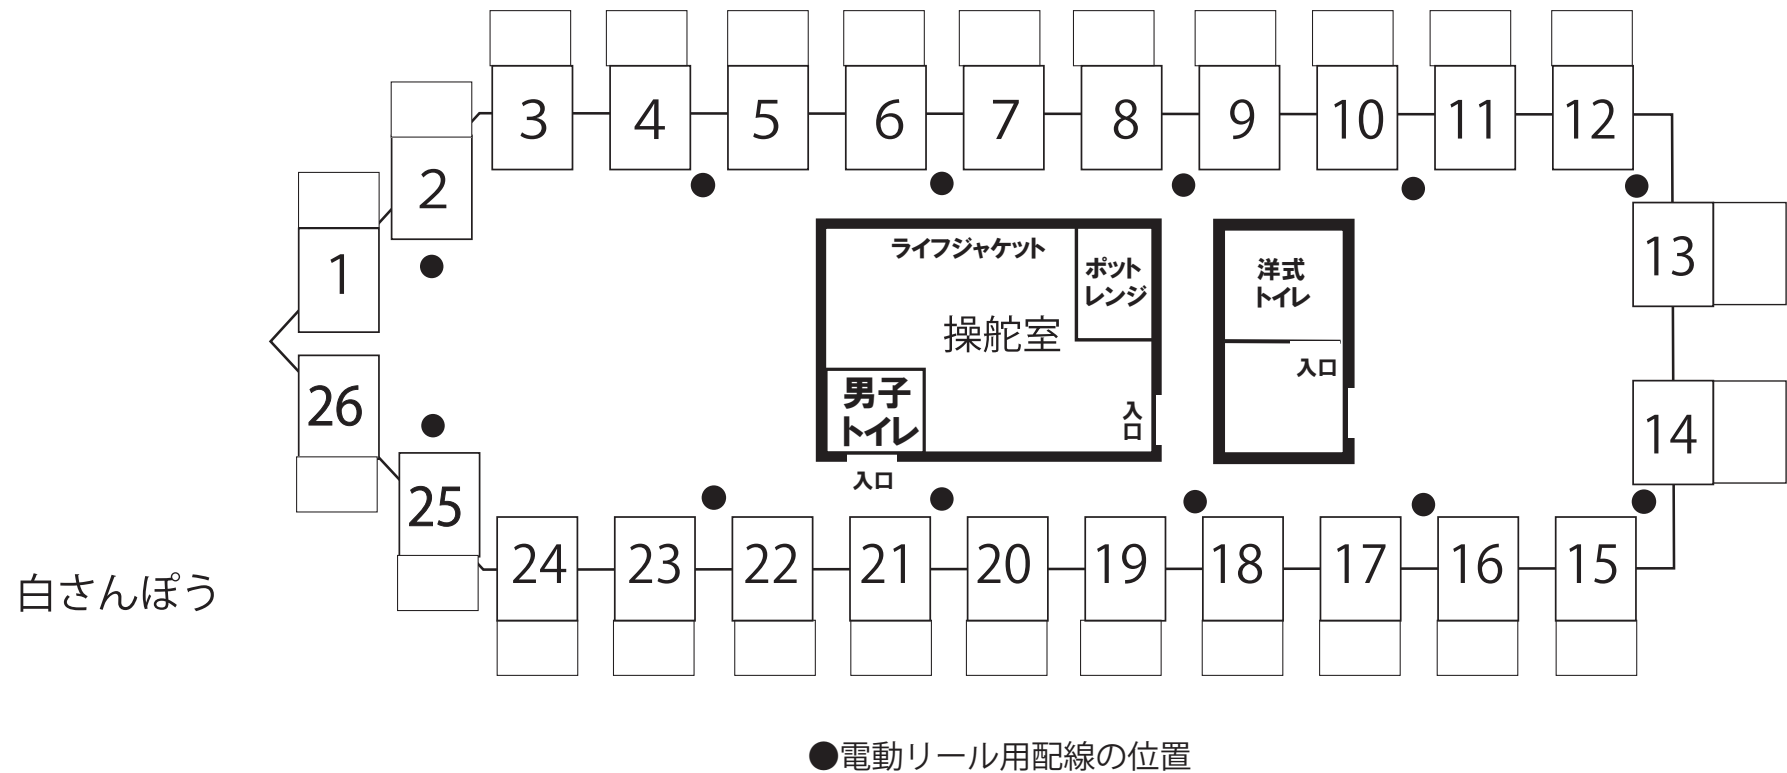

船長	
アドバイザー	

月 日 ()	出船時間	:	~	:
---------	------	---	---	---

※一人一人の努力で感染症をシャットダウン

ベルデ

● 電動リール用配線の位置

船長	
アドバイザー	

月 日 ()	出船時間	:	~	:
---------	------	---	---	---

※一人一人の努力で感染症をシャットダウン

赤さんぼう

●電動リール用配線の位置

船長	
アドバイザー	

月 日 ()	出船時間	:	~	:
---------	------	---	---	---

※一人一人の努力で感染症をシャットダウン

船長	
アドバイザー	

月 日 ()	出船時間	:	~	:
---------	------	---	---	---

※一人一人の努力で感染症をシャットダウン

● 電動リール用配線の位置