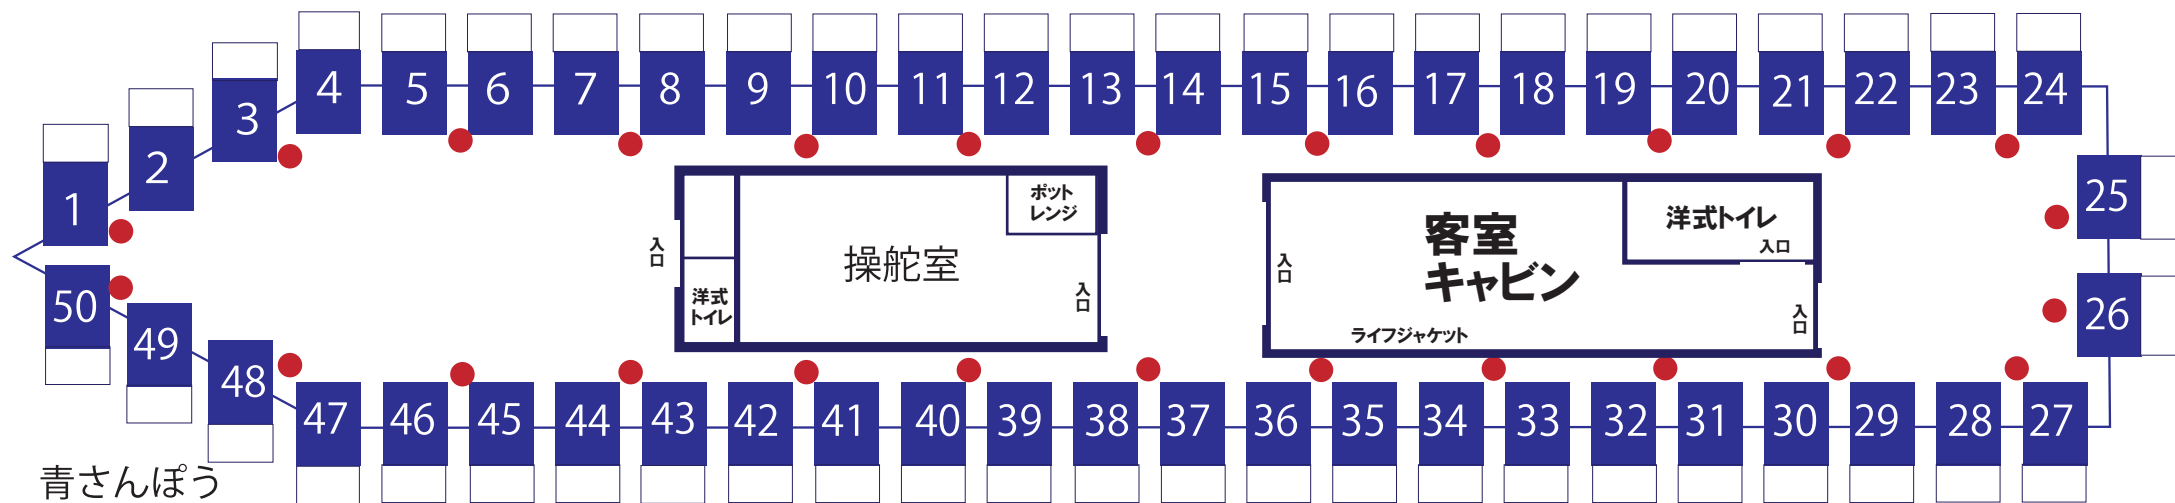

赤さんぼう

●電動リール用配線の位置

船長	
アドバイザー	

月 日 ()	出船時間	:	~	:
---------	------	---	---	---

※一人一人の努力で感染症をシャットダウン

船長	
アドバイザー	

月 日 ()	出船時間	:	~	:
---------	------	---	---	---

※一人一人の努力で感染症をシャットダウン

● 電動リール用配線の位置